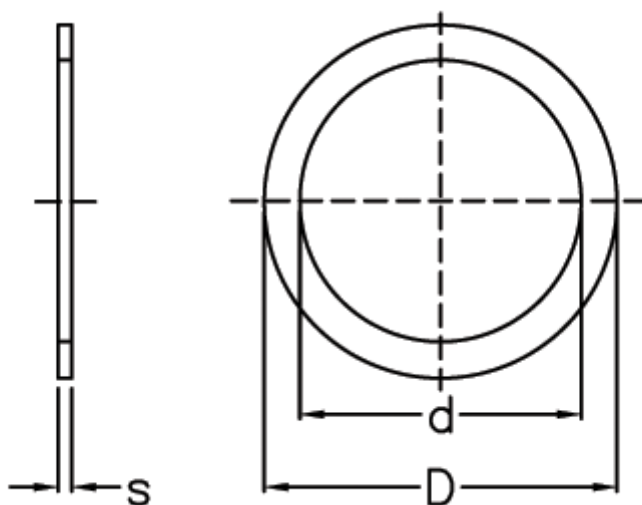

Varenummer: 0130359  
Beskrivelse: Seeger støtteskive  
9x15x1,2 DIN 988

## Mål

Betegnelse = 9x15x1,2

d = 9

D = 15

s = 1.2

tol = -0.05

vægt kg/1000 = 1.070